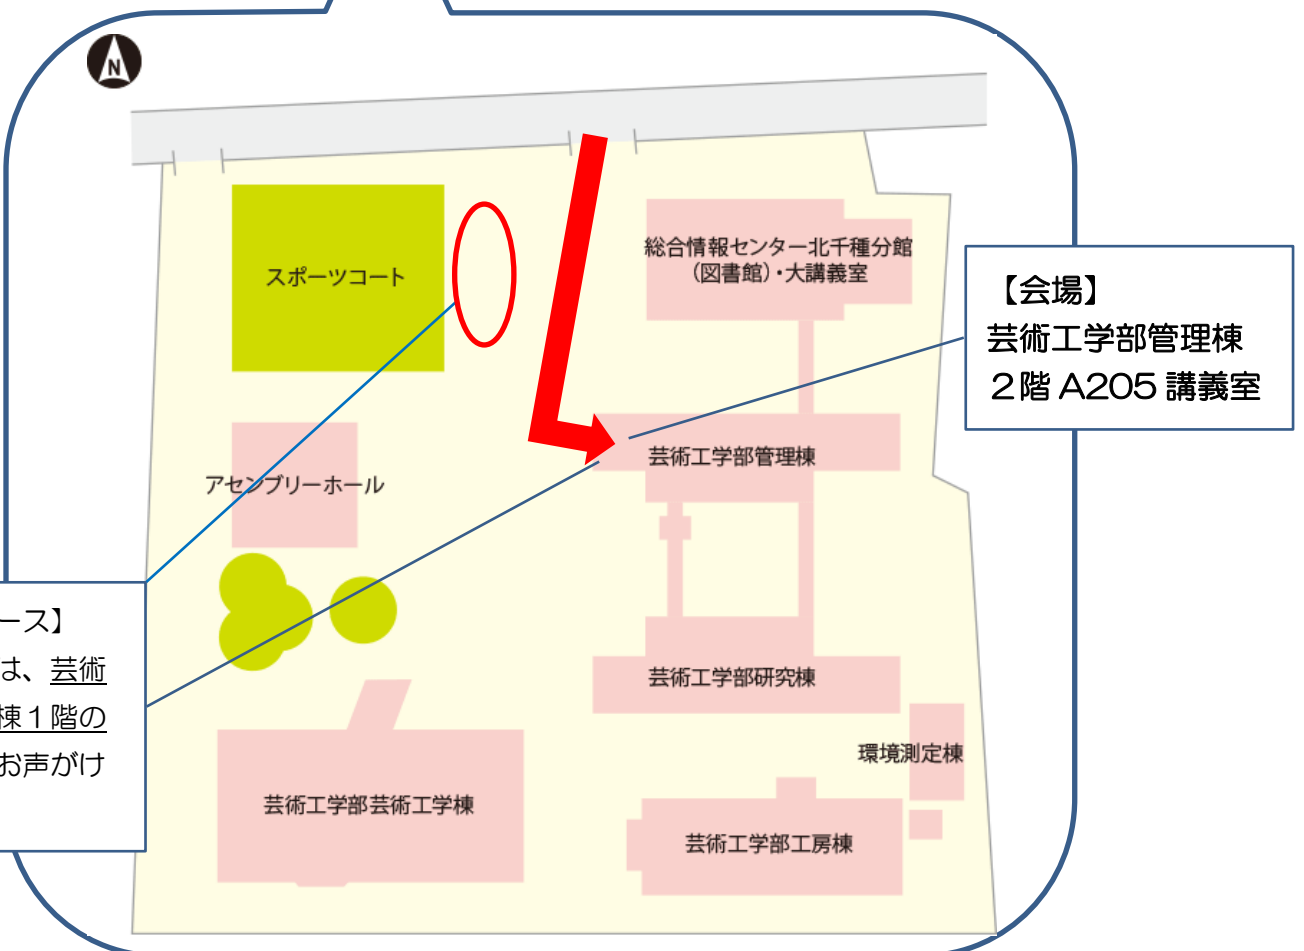

# 2月10日（土）、17日（土）建築学コース 名古屋市立大学北千種キャンパス アクセスマップ

★お持ち帰りいただくものがございますので、可能な方は車でお越しください。

〒464-0083 名古屋市千種区北千種 2-1-10

## ○市バスでのアクセス

- ・名古屋駅バスターミナル 10 番のりばより基幹 2「萱場(かやば)」下車
- ・地下鉄栄駅 栄オアシス 21 3 番のりばより基幹 2「萱場(かやば)」下車
- ・地下鉄栄駅 栄路上バスのりば(北ゆき)より基幹 2「萱場(かやば)」下車
- ・地下鉄千種駅 2 番のりばより千種 11「清明山」下車
- ・地下鉄池下駅 3 番のりばより幹砂田 1「清明山」下車

**【会場】**  
芸術工学部管理棟  
2階 A205 講義室

**【駐車スペース】**  
ご利用の際は、芸術工学部管理棟 1 階の警備室までお声がけください。